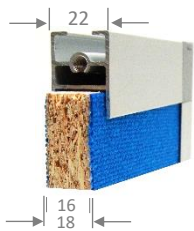

Melaminfarben Seite 44

Tissu (page 16)

Aggloméré de 16mm 100% PEFC et FSC + Colle à l'eau

+ Tissu CARA ou LUCIA (voir page 45)

Tests acoustiques page 46

Fabric (page 16)

16mm thick chipboard 100% PEFC et FSC + Water glue