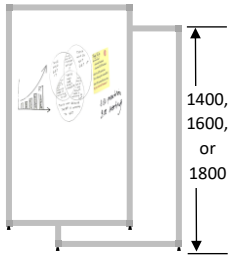

- 2 faces magnétiques émaillées writable
- 2 enamelled magnetic writable sides
- 2 emailliert magnetisch und beschreibbar Seiten

Ref. TEX 1400 x 610 **294 €**
Ref. TEX 1400 x 810 **497 €**
Ref. TEX 1400 x 1010 **510 €**
Ref. TEX 1400 x 1210 **522 €**

Ref. TEX 1600 x 610 **326 €**
Ref. TEX 1600 x 810 **560 €**
Ref. TEX 1600 x 1010 **573 €**
Ref. TEX 1600 x 1210 **586 €**

Ref. TEX 1800 x 610 **371 €**
Ref. TEX 1800 x 810 **634 €**
Ref. TEX 1800 x 1010 **649 €**
Ref. TEX 1800 x 1210 **662 €**