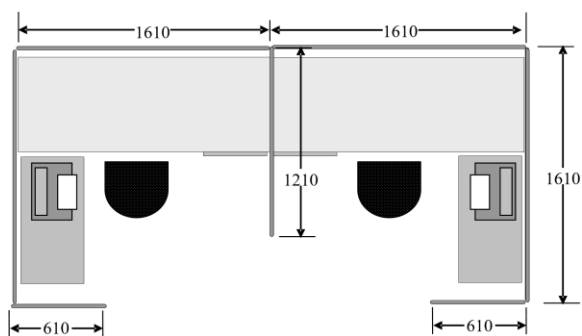

✓ **FABRICATION SUR
MESURE**

POSTES DE TRAVAIL

Cloisonnettes mélaminé
&
Verre acrylique (page 24)

Hauteur 1600mm

✓ **CUSTOM-MADE**

WORKSTATIONS

Melamine
&
Acryl glass screens (page 24)

1600mm High

✓ **HERSTELLUNG NACH MAß**

ARBEITSPLÄTZE

Melamin
&
Acrylglas Stellwände (Seite 24)

Höhe 1600mm