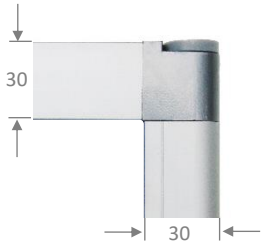

- EMPFANGSTHEKE
- AKUSTISCHE LÖSUNGEN

FICHE TECHNIQUE

Ossature

Toutes les cloisons sont fabriquées avec une ossature en aluminium anodisé nature de 30mm, d'épaisseur 22mm et assemblées avec des pièces d'angle en alliage de zinc, peinture liquide RAL 9006.