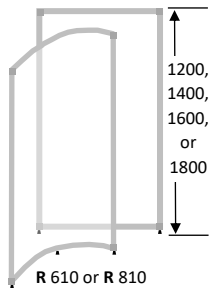

Ref. MAJ 1200 x 610 **187 €**
Ref. MAJ 1200 x 810 **231 €**
Ref. MAJ 1200 x 1010 **273 €**
Ref. MAJ 1200 x 1210 **309 €**

Ref. MAJ 1200 x R 610 **619 €**
Ref. MAJ 1200 x R 810 **766 €**

Verre acrylique incolore 3mm
 3mm colourless acryl glass
 3mm Klaracrylglas

Ref. MAJ 1400 x 610 **203 €**
Ref. MAJ 1400 x 810 **243 €**
Ref. MAJ 1400 x 1010 **286 €**
Ref. MAJ 1400 x 1210 **327 €**

Ref. MAJ 1400 x R 610 **639 €**
Ref. MAJ 1400 x R 810 **775 €**

Ref. MAJ 1600 x 610 **217 €**
Ref. MAJ 1600 x 810 **265 €**
Ref. MAJ 1600 x 1010 **314 €**
Ref. MAJ 1600 x 1210 **362 €**

Ref. MAJ 1600 x R 610 **689 €**
Ref. MAJ 1600 x R 810 **793 €**

Ref. MAJ 1800 x 610 **251 €**
Ref. MAJ 1800 x 810 **299 €**
Ref. MAJ 1800 x 1010 **356 €**
Ref. MAJ 1800 x 1210 **399 €**

Ref. MAJ 1800 x R 610 **699 €**
Ref. MAJ 1800 x R 810 **799 €**