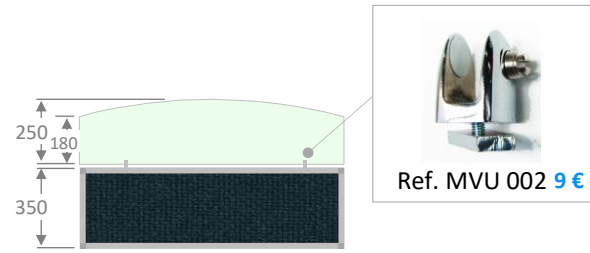

Rehausse en verre trempé
dépoli 5mm

5mm frosted tempered glass

Aufsatz aus gehärtetem
Mattglas 5mm stark

- Clip pour verre de 4 à 10mm avec écrou
- Clip for 4 to 10mm glass with nut
- Klip für 4 bis 10mm starkes Glas mit Mutter