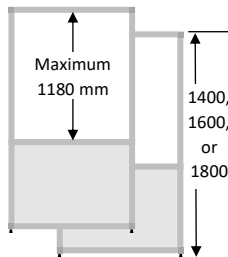

- 2 faces magnétiques émaillées writable + Mélaminé
- 2 enamelled magnetic writable sides + Melamine
- 2 emailliert magnetisch und beschreibbar Seiten + Melamin

Ref. TMX 1400 x 610 **278 €**
Ref. TMX 1400 x 810 **347 €**
Ref. TMX 1400 x 1010 **423 €**
Ref. TMX 1400 x 1210 **461 €**
Ref. TMX 1400 x 1410 **573 €**
Ref. TMX 1400 x 1610 **637 €**

Ref. TMX 1600 x 610 **289 €**
Ref. TMX 1600 x 810 **363 €**
Ref. TMX 1600 x 1010 **445 €**
Ref. TMX 1600 x 1210 **522 €**
Ref. TMX 1600 x 1410 **606 €**
Ref. TMX 1600 x 1610 **676 €**

Ref. TMX 1800 x 610 **313 €**
Ref. TMX 1800 x 810 **398 €**
Ref. TMX 1800 x 1010 **479 €**
Ref. TMX 1800 x 1210 **562 €**
Ref. TMX 1800 x 1410 **647 €**
Ref. TMX 1800 x 1610 **722 €**