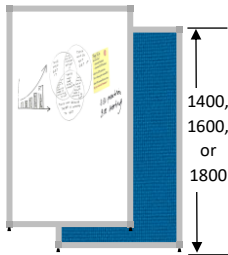

- 1 face magnétique émaillée writable + 1 face tissu (Tissu gamme LUCIA, prix +5%)
- 1 enamelled magnetic writable side + 1 side fabric (LUCIA fabric, price +5%)
- 1 emailliert magnetisch und beschreibbar Seite + 1 Seite Stoff (LUCIA Stoff, Preis +5%)

Ref. TTT 1400 x 610 **226 €**
Ref. TTT 1400 x 810 **342 €**
Ref. TTT 1400 x 1010 **364 €**
Ref. TTT 1400 x 1210 **385 €**

Ref. TTT 1600 x 610 **244 €**
Ref. TTT 1600 x 810 **376 €**
Ref. TTT 1600 x 1010 **398 €**
Ref. TTT 1600 x 1210 **419 €**

Ref. TTT 1800 x 610 **285 €**
Ref. TTT 1800 x 810 **423 €**
Ref. TTT 1800 x 1010 **478 €**
Ref. TTT 1800 x 1210 **492 €**