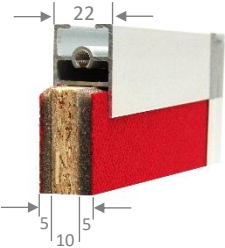

Aggloméré de 10mm 100% PEFC et FSC + 2 x 5mm de mousse 100% polyuréthane, densité 23 kg/m³

+ Colle à l'eau

+ Tissu CARA ou LUCIA (voir page 45)

Tests acoustiques page 46

Acoustic (page 18)

10mm thick chipboard 100% PEFC et FSC + 2 x 5mm foam 100% polyurethane, density 23 kg/m³