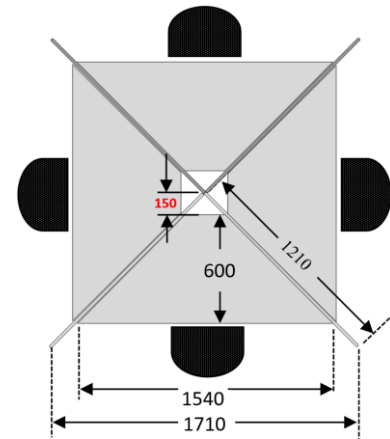

POSTES DE TRAVAIL

WORKSTATIONS

ARBEITSPLÄTZE

France Rail aluminium pour fixation plateau ou accessoires (voir page 43).
A intégrer dans la cloison.

UK Aluminum profile for desk surfaces or accessories (see page 43).
To be integrated into the screen.

Germany Alu-Profil für Tischplatten-Befestigung oder Zubehör (siehe Seite 43). In die Wand einzulassen.

- Ref. MVH 100/ 610 **16 €**
- Ref. MVH 100/ 810 **19 €**
- Ref. MVH 100/ 1010 **21 €**
- Ref. MVH 100/ 1210 **24 €**
- Ref. MVH 100/ 1410 **26 €**
- Ref. MVH 100/ 1610 **29 €**
- Ref. MVH 100/ 1810 **33 €**