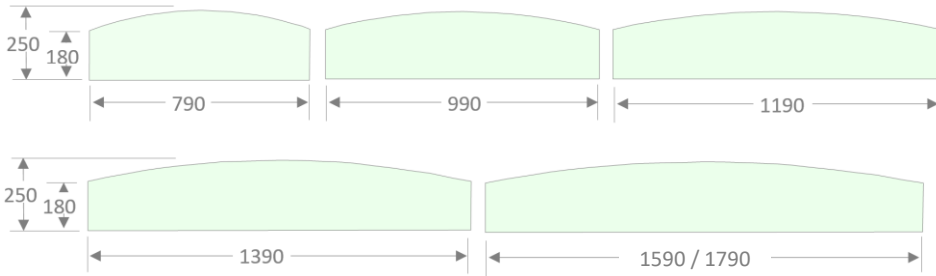

- Ref. MGD 250 x 790 **69 €**
- Ref. MGD 250 x 990 **84 €**
- Ref. MGD 250 x 1190 **99 €**
- Ref. MGD 250 x 1390 **113 €**
- Ref. MGD 250 x 1590 **134 €**
- Ref. MGD 250 x 1790 **154 €**

- Ecrans en verre trempé dépoli 5mm
- Glass desk screens, 5mm frosted tempered glass
- Glaswände aus gehärtetem Mattglas 5mm stark