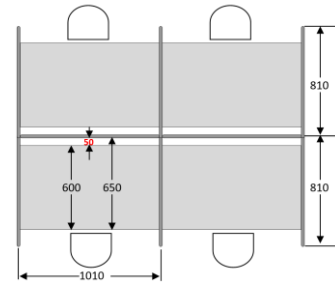

POSTES DE TRAVAIL & CALL CENTER

WORKSTATIONS & CALL CENTER

ARBEITSPLÄTZE & CALL CENTER

🇫🇷 Rail aluminium pour fixation plateau ou accessoires (voir page 43).
A intégrer dans la cloison.

🇬🇧 Aluminum profile for desk surfaces or accessories (see page 43).
To be integrated into the screen.

🇩🇪 Alu-Profil für Tischplatten-Befestigung oder Zubehör (siehe Seite 43). In die Wand einzulassen.

Ref. MVH 100/ 610 **16 €**
Ref. MVH 100/ 810 **19 €**
Ref. MVH 100/ 1010 **21 €**
Ref. MVH 100/ 1210 **24 €**
Ref. MVH 100/ 1410 **26 €**
Ref. MVH 100/ 1610 **29 €**
Ref. MVH 100/ 1810 **33 €**