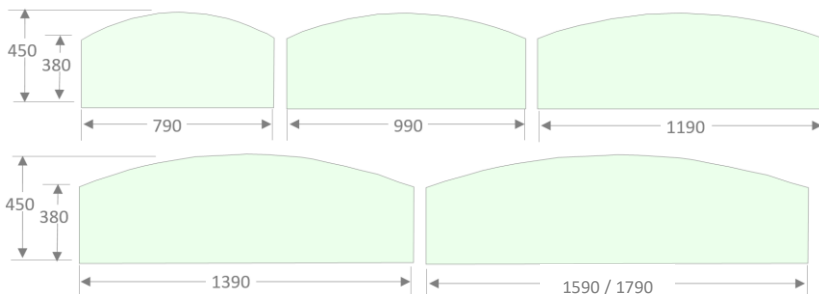

- Ref. MGD 250 x 790 **69 €**
- Ref. MGD 250 x 990 **84 €**
- Ref. MGD 250 x 1190 **99 €**
- Ref. MGD 250 x 1390 **113 €**
- Ref. MGD 250 x 1590 **134 €**
- Ref. MGD 250 x 1790 **154 €**

- Ecrans en verre trempé dépoli 5mm
- Glass desk screens, 5mm frosted tempered glass
- Glaswände aus gehärtetem Mattglas 5mm stark