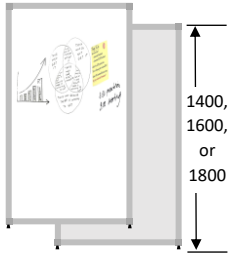

WRITABLE MAGNETIC
NOTICE BOARDS

BESCHREIBBARE MAGNETISCHE
ANSCHLAGTAFELN

Hauteur
Height
Höhe

1400 mm

1600 mm

1800 mm

- 1 face magnétique émaillée writable + 1 face mélaminé
- 1 enamelled magnetic writable side + 1 side melamine
- 1 emailliert magnetisch und beschreibbar Seite + 1 melaminierte Seite