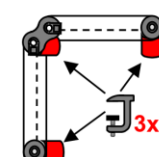

FIXING
FOR DESK SCREENS

Fixing on the end of the screen

Exemples : Position et quantité de pinces nécessaires selon l'implantation

Example: Clamps position and number required depending on the layout

Beispiele: Klammern Positionen und Mengen erforderlich je nach Standort.