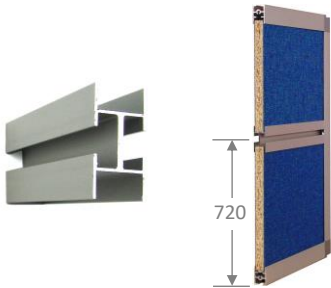

ARBEITSPLÄTZE

Höhe 1200mm

POSTES DE TRAVAIL & CALL CENTER

WORKSTATIONS & CALL CENTER

ARBEITSPLÄTZE & CALL CENTER

🇫🇷 Rail aluminium pour fixation plateau ou accessoires (voir page 43).
A intégrer dans la cloison.