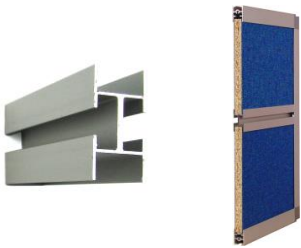

ACCESSOIRES POUR ECRANS DE BUREAU

ACCESSORIES FOR DESK SCREENS

ZUBEHÖR FÜR TISCH-TRENNWÄNDE

Rail aluminium pour accessoires sur les 2 faces de la cloison
A prévoir à la fabrication.

Aluminum profile for accessories on both sides of the screen
Must be specified prior to manufacture.

Aluschieneprofil für Zubehör an beiden Seiten der Trennwand.
Bei der Herstellung einzuplanen.

Ref. MVH 100/ 610 **16 €**
Ref. MVH 100/ 810 **19 €**
Ref. MVH 100/ 1010 **21 €**
Ref. MVH 100/ 1210 **24 €**
Ref. MVH 100/ 1410 **26 €**
Ref. MVH 100/ 1610 **29 €**
Ref. MVH 100/ 1810 **33 €**