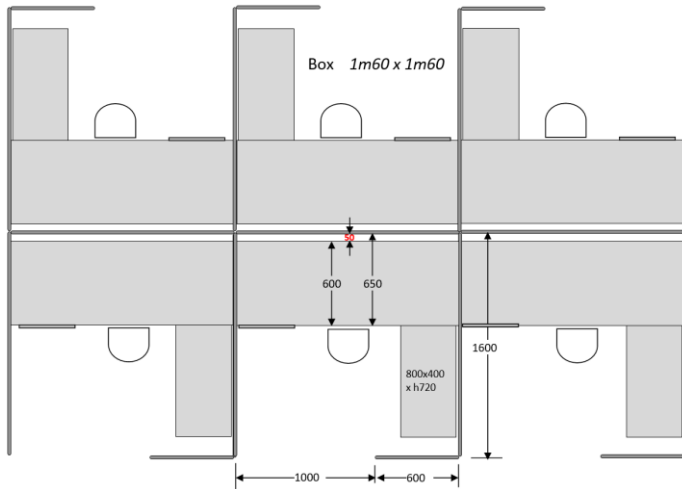

ARBEITSPLÄTZE

Höhe 1200mm

POSTES DE TRAVAIL & CALL CENTER

WORKSTATIONS & CALL CENTER

ARBEITSPLÄTZE & CALL CENTER

🇫🇷 Rail aluminium pour fixation plateau ou accessoires (voir page 43).
A intégrer dans la cloison.