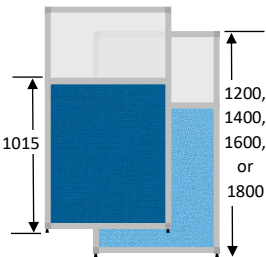

Ref. ATL 1200 x 610	271 €
Ref. ATL 1200 x 810	313 €
Ref. ATL 1200 x 1010	376 €
Ref. ATL 1200 x 1210	395 €
Ref. ATL 1200 x 1410	434 €
Ref. ATL 1200 x 1610	513 €

Ref. ATL 1400 x 610	292 €
Ref. ATL 1400 x 810	373 €
Ref. ATL 1400 x 1010	415 €
Ref. ATL 1400 x 1210	436 €
Ref. ATL 1400 x 1410	482 €
Ref. ATL 1400 x 1610	544 €

Ref. ATL 1600 x 610	313 €
Ref. ATL 1600 x 810	379 €
Ref. ATL 1600 x 1010	449 €
Ref. ATL 1600 x 1210	523 €
Ref. ATL 1600 x 1410	538 €
Ref. ATL 1600 x 1610	576 €

Ref. ATL 1800 x 610	334 €
Ref. ATL 1800 x 810	459 €
Ref. ATL 1800 x 1010	499 €
Ref. ATL 1800 x 1210	544 €
Ref. ATL 1800 x 1410	573 €
Ref. ATL 1800 x 1610	599 €

- Avec polycarbonate alvéolaire incolore 6mm (Tissu gamme LUCIA, prix +15%)
- With 6mm clear alveolar polycarbonate (LUCIA fabric, price +15%)
- Mit 6mm Klarpolycarbonat (LUCIA Stoff, Preis +15%)