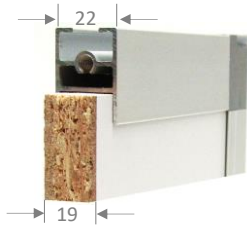

TESTS ACOUSTIQUES

ACOUSTIC TESTS

AKUSTIKTESTE

Méla miné
Melamine
Melamin