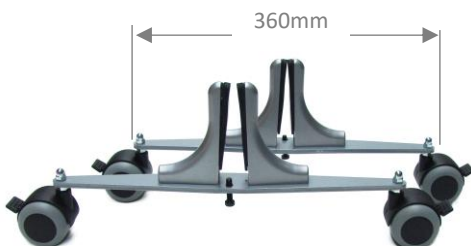

- Étagère 320 x 320 x 760mm
- Shelf 320 x 320 x 760mm
- Regale 320 x 320 x 760mm

Ref. MVE 800 **93 €**

Pied de stabilisation

Stabilization foot

Stabilisation Fuß

Ref. MVP 300 **28 €**

Pied Réglable

Adjustable foot

Verstellbarer Fuß

Ref. MVP 360 **28 €**

Nombre de pieds suivant l'implantation :

Number of feet required depends on the layout:

Zahl der Füße kommt darauf das Layout an:

Kit complet 4 roulettes avec freins + 2 barres
(pour hauteur maxi 1800mm)

4 locking castor full set + 2 bars
(for maximum height 1800mm)

Komplettsatz mit 4 Rollen mit Bremsfunktion
(für maxi Höhe 1800mm)

Ref. MVX 380 **65 €**

CLOISONS MOBILES A ANGLE DROIT SUR ROULETTES

Les Cloisons à angle droit sur 3 roulettes permettent de séparer rapidement vos espaces, peuvent être utilisées dans des salles polyvalentes, musées, expositions...