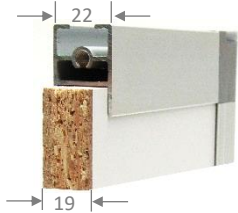

Mélaminé (page 14)

Finition mélaminé d'épaisseur 19mm de la gamme Kronoswiss 100% PEFC et FSC, classement au feu M3 / D, s2, d0.

(www.swisskrono.ch)

Classement au feu M1 / B, s2, d0 possible, veuillez nous consulter pour prix et délais. Coloris page 44