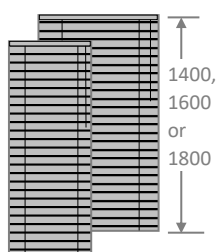

Store pour cloisonnettes en
verre acrylique

Venetian blind for acryl glass
screens

 Hauteur

 Height

 Höhe

1400 mm

1600 mm

1800 mm