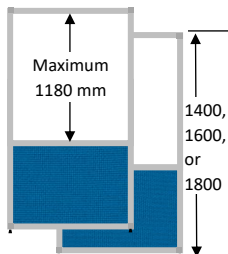

- 2 faces magnétiques émaillées writable + Tissu (Tissu gamme LUCIA, prix +5%)
- 2 enamelled magnetic writable sides + Fabric (LUCIA fabric, price +5%)
- 2 emailliert magnetisch und beschreibbar Seiten + Stoff (LUCIA Stoff, Preis +5%)

Ref. TTX 1400 x 610 **299 €**
Ref. TTX 1400 x 810 **372 €**
Ref. TTX 1400 x 1010 **449 €**
Ref. TTX 1400 x 1210 **538 €**
Ref. TTX 1400 x 1410 **607 €**
Ref. TTX 1400 x 1610 **684 €**

Ref. TTX 1600 x 610 **311 €**
Ref. TTX 1600 x 810 **385 €**
Ref. TTX 1600 x 1010 **468 €**
Ref. TTX 1600 x 1210 **550 €**
Ref. TTX 1600 x 1410 **636 €**
Ref. TTX 1600 x 1610 **711 €**

Ref. TTX 1800 x 610 **336 €**
Ref. TTX 1800 x 810 **413 €**
Ref. TTX 1800 x 1010 **539 €**
Ref. TTX 1800 x 1210 **579 €**
Ref. TTX 1800 x 1410 **667 €**
Ref. TTX 1800 x 1610 **744 €**