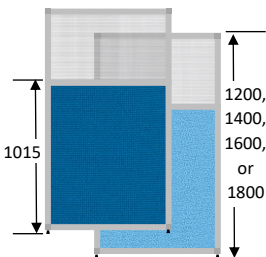

Ref. ATP 1200 x 610	271 €
Ref. ATP 1200 x 810	313 €
Ref. ATP 1200 x 1010	376 €
Ref. ATP 1200 x 1210	395 €
Ref. ATP 1200 x 1410	434 €
Ref. ATP 1200 x 1610	513 €

Ref. ATP 1400 x 610	292 €
Ref. ATP 1400 x 810	373 €
Ref. ATP 1400 x 1010	415 €
Ref. ATP 1400 x 1210	436 €
Ref. ATP 1400 x 1410	482 €
Ref. ATP 1400 x 1610	544 €

Ref. ATP 1600 x 610	313 €
Ref. ATP 1600 x 810	379 €
Ref. ATP 1600 x 1010	449 €
Ref. ATP 1600 x 1210	523 €
Ref. ATP 1600 x 1410	538 €
Ref. ATP 1600 x 1610	576 €

Ref. ATP 1800 x 610	334 €
Ref. ATP 1800 x 810	459 €
Ref. ATP 1800 x 1010	499 €
Ref. ATP 1800 x 1210	544 €
Ref. ATP 1800 x 1410	573 €
Ref. ATP 1800 x 1610	599 €