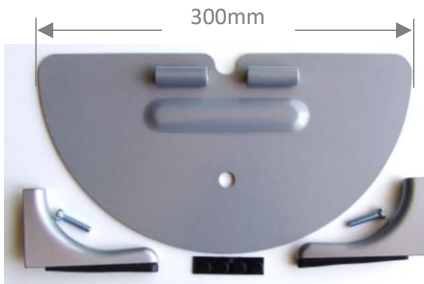

- Étagère 320 x 320 x 760mm
- Shelf 320 x 320 x 760mm
- Regale 320 x 320 x 760mm

Ref. MVE 800 **93 €**

Pied de stabilisation

Stabilization foot

Stabilisation Fuß

Ref. MVP 300 **28 €**

Pied Réglable

Adjustable foot