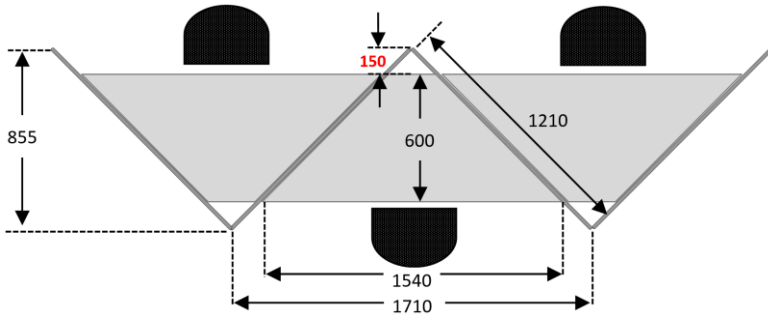

POSTES DE TRAVAIL

WORKSTATIONS

ARBEITSPLÄTZE

France Rail aluminium pour fixation plateau ou accessoires (voir page 43).
A intégrer dans la cloison.

UK Aluminum profile for desk surfaces or accessories (see page 43).
To be integrated into the screen.

Germany Alu-Profil für Tischplatten-Befestigung oder Zubehör (siehe Seite 43). In die Wand einzulassen.

- Ref. MVH 100/ 610 **16 €**
- Ref. MVH 100/ 810 **19 €**
- Ref. MVH 100/ 1010 **21 €**
- Ref. MVH 100/ 1210 **24 €**
- Ref. MVH 100/ 1410 **26 €**
- Ref. MVH 100/ 1610 **29 €**
- Ref. MVH 100/ 1810 **33 €**