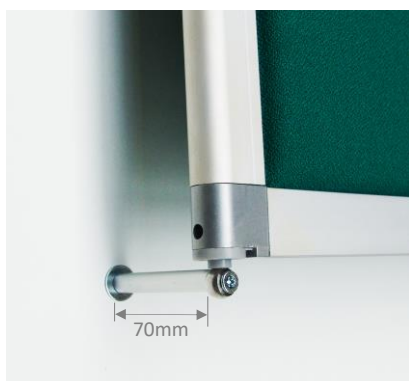

Befestigung für Hängepaneele

1 x APS + APC

2 x APS + APC

Ref. APS 9 € Ref. APC 4 €/m

- Chaîne diamètre 2mm
- Chain diameter 2mm
- Kette Durchmesser 2mm

Fixation pour panneaux muraux

Fixing for wall panels

Befestigung für Wandpaneele