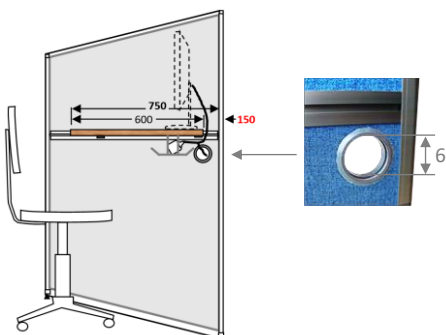

France Passage pour câbles (à prévoir à la commande)

UK Cable pathway (to be specified when ordered)

Germany Kabeldurchführung (Bei Bestellung angeben)

Ref. MVF 111 **9 €**