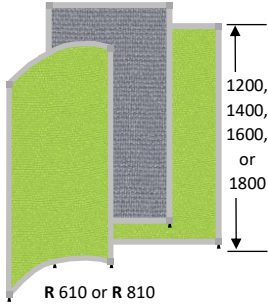

CLOISONNETTES TISSU

CARA ou (LUCIA PRIX +15%)

Coloris page 45

FABRIC SCREENS

CARA OR (LUCIA PRICE +15%)

Colours page 45

STOFF STELLWÄNDE

CARA ODER (LUCIA PREIS +15%)

Farben Seite 45

Hauteur
 Height
 Höhe

1200 mm

1400 mm

1600 mm

1800 mm

Ref. MTT 1200 x 610 **156 €**
Ref. MTT 1200 x 810 **172 €**
Ref. MTT 1200 x 1010 **221 €**
Ref. MTT 1200 x 1210 **249 €**
Ref. MTT 1200 x 1410 **279 €**
Ref. MTT 1200 x 1610 **289 €**

Ref. MTT 1200 x R 610 **559 €**
Ref. MTT 1200 x R 810 **599 €**

Ref. MTT 1400 x 610 **166 €**
Ref. MTT 1400 x 810 **187 €**
Ref. MTT 1400 x 1010 **234 €**
Ref. MTT 1400 x 1210 **263 €**
Ref. MTT 1400 x 1410 **288 €**
Ref. MTT 1400 x 1610 **300 €**

Ref. MTT 1400 x R 610 **579 €**
Ref. MTT 1400 x R 810 **629 €**

Ref. MTT 1600 x 610 **176 €**
Ref. MTT 1600 x 810 **205 €**
Ref. MTT 1600 x 1010 **238 €**
Ref. MTT 1600 x 1210 **269 €**
Ref. MTT 1600 x 1410 **305 €**
Ref. MTT 1600 x 1610 **329 €**

Ref. MTT 1600 x R 610 **599 €**
Ref. MTT 1600 x R 810 **679 €**

Ref. MTT 1800 x 610 **212 €**
Ref. MTT 1800 x 810 **236 €**
Ref. MTT 1800 x 1010 **316 €**
Ref. MTT 1800 x 1210 **334 €**
Ref. MTT 1800 x 1410 **349 €**
Ref. MTT 1800 x 1610 **369 €**

Ref. MTT 1800 x R 610 **679 €**
Ref. MTT 1800 x R 810 **726 €**

Avec verre acrylique transparent gris 3mm (Tissu gamme LUCIA, prix +15%)

With 3mm gray transparent acryl glass (LUCIA fabric, price +15%)

Mit 3mm grau transparent Acrylglas (LUCIA Stoff, Preis +15%)