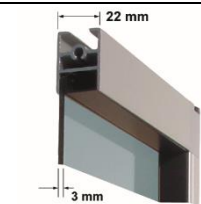

Verre acrylique (page 24)

Finition verre acrylique 3mm. Transparent gris, incolore ou opale, résistance durable aux UV, classement feu M4 / E.

+ Profilé de compensation en PVC noir